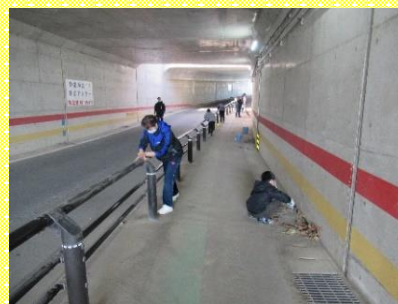

明治地区あれこれ

おばけ「かぼちゃ」の重さは？

麦わらぼうしの会が、遊休農地の有効活用として、明治コミセン隣の畑で育てた観賞用「かぼちゃ」と会員が自作地で育てた「かぼちゃ」計5個を文化祭の野菜販売コーナーに展示しました。その内1個の重さをあてていただくコーナーを設け、地区内外の33名から応募いただきました。文化祭終了後、関係者立ち合いの下、ズバリ賞2名と、もっとも近い方を抽選で選び、3名に景品(かぼちゃ)を贈呈しました。(正解は27.5kgでした)

来年度は台秤で計測可能な60kgの「かぼちゃ」に育てることを目指し、挑戦します。(麦わらぼうしの会)

山形の文化を通して国際交流

11月19日(土)10時30分頃から明治コミセン調理室で、麦わらぼうしの会で育てた里芋を収穫し、芋煮会を開催しました。当日は会員8名とアキパナーセリーで働く外国人7名を含め、15名で準備を行い、山形の芋煮を堪能し、楽しみました。

来年の旧正月には餅つきを計画。一つ一つ、積み重ねてこそ国際交流に！

(麦わらぼうしの会)

【明治地区体育振興会】

元気アップ事業のお知らせ

明治地区体育振興会主催「元気アップ事業」を下記のとおり予定しております。

【12月開催予定】

12月18日(日)、25日(日)

【1月開催予定】

1月22日(日)、29日(日)

【2月開催予定】

2月5日(日)

*内容はポッチャ・卓球等を予定

*日程・内容は変更になる場合もあります。

「結婚相談会」のお知らせ

本気で結婚を考えている方を応援する「やまがたし良縁隊」は、出会いの創出やマッチングに向けた「結婚相談会」を開催しています。“出会いの場が欲しい”、“子どもの結婚について相談したい”など、お気軽に何でもご相談ください。

〇とき・ところ

① 令和4年12月14日(水) 午前10時～午後3時(正午～午後1時を除く)

山形市役所 10階 委員会開催室

② 令和4年12月23日(金) 午後6時～午後8時

霞城セントラル 23階 高度情報会議室

〇対象：結婚を望む独身男女やその家族等

〇相談担当：「やまがたし良縁隊」メンバー(結婚を望む方を応援するボランティア仲人組織)

〇費用：無料

〇申し込み：事前に電話で山形市企画調整課へ ☎641-1212(内線223)

〇その他：マスク着用の御協力をお願いいたします。 ※仲人さんも募集中です。

子どもたちが清掃活動

11月6日(日)秋晴れの下で、明治地区子ども育成連合会の協力をいただき、県道、市道沿いの清掃活動を実施しました。今年は「不法投棄監視中」の看板を設置したこともあり、ごみの量は例年の半分程度でした。ごみを捨てていくのはなぜ?と、子どもたち。きちんとルールを守りましょう。

(ふる里明治100の会)

～子どもたちの清掃活動に関してご近所の方より～

渋江と田中を結び、いつも通学路として使用している地下道を、渋江子ども会の子どもと保護者18名が力を合わせて照明灯や壁の蜘蛛の巣とり、安全柵のぞうきんがけ、通路の清掃に汗を流しておりました。とっても綺麗になり、通学路が明るくなりました。大変ご苦労さまでした。

MI 倶楽部

どなたでも参加できます♪

午前10時から明治コミセンで活動中!

一緒に健康寿命を延ばしましょう!

【12月の開催日】

2日(金)、9日(金)

16日(金)、23日(金)

12月 はあと♡の会

～いつものチョコレートケーキづくり♪～

★とき 12月21日(水) 午前10時～

★ところ 明治コミュニティセンター

★参加費 350円

★定員 12名

★持ち物 ・エプロン

・18～20cmのホールのケーキが入る箱

★申込み 12月16日(金)まで 松崎へ

ステキな出会いを見つけよう!