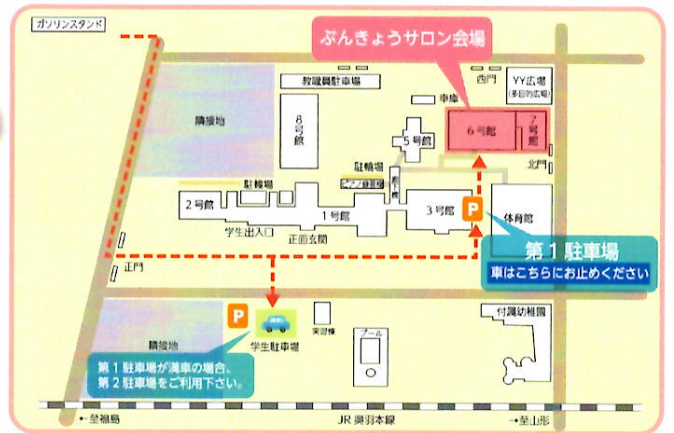

金

9:45 講演会「人間の発達の特徴」

講師 人間科学部子ども教育学科 教授 花屋 道子先生

10:40 レクリエーション活動

11:45 交流会(学生による披露とお茶会)

会場

東北文教大学短期大学部 6号館2階、食堂

定員

山形南部4地区
(南山形・蔵王・本沢・山元)の
高齢者(65歳以上)30名

ぶんきょうサロン会場・駐車場ご案内図

お申込み先

東北文教大学 短期大学部

〒990-2316 山形市片谷地515番地

Tel 023-688-2298 (総務課)

主催／東北文教大学短期大学部人間福祉学科

共催／地域活動体験協議会

平成28年度 第2回「ぶんきょうサロン」

○目的

- 1) 地域福祉の向上に貢献する
- 2) 南山形、蔵王、本沢、山元4地区と短期大学部の地域交流を促進する
- 3) 学生の社会的見識を広め、高齢者等の理解を深める

○主催 東北文教大学短期大学部人間福祉学科

○共催 地域活動体験協議会 コミュニ実施委員会
地域連携ボランティアセンター

○実施日時 平成29年2月25日(土) 9:30～12:30

○会場 東北文教大学短期大学部6号館2階、食堂