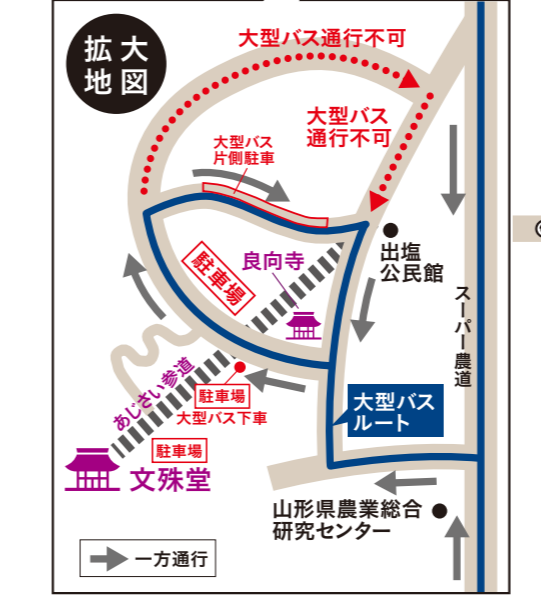

第27回むらさきざわ  
あじさい祭り

6月25日(日)～7月16日(日)

ライトアップ 7月1日(土)～7月8日(土)  
日没から午後8時30分まで

記念式典 7月9日(日)午前10時

詳しい情報は  
こちら!

主催/村木沢地区振興会 主管/あじさい祭り実行委員会(TEL.643-2050) 後援/山形市観光協会

## 会場案内図

- 【交通アクセス】
- 山形中央I.C.より約7km、車で約15分
  - 山形駅より約10km、タクシーで約30分
- 【カーナビ使用】
- 山形市村木沢6048番地(良向寺)

**山王設備工業株式会社**  
代表取締役 佐藤悦男  
〒990-2371 山形市大字村木沢3698番地  
TEL 023-643-8923

中国料理 **せいが**  
山形県山形市大字門12-41 37  
TEL 023-646-4088  
宴会・出前承ります