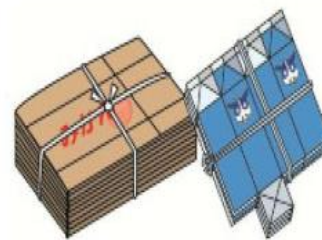

- 段ボール
つぶして、軽くたたんで
- 紙パック
軽くすすいで切り開き、乾かして

- 布類
ファスナー等は取らずに、袋に入れて

- 一升瓶(透き通る茶・緑)
- ビール瓶(大瓶)
フタをとりはずし、軽くすすいで

- アルミ缶
- スチール缶
軽くすすいで、分別して別の袋へ

★当日の午前8時30分まで各地区の「ごみ集積所」に出して下さい。

西山形振興会 ・ 西山形自治推進委員会 ・ 西山形衛生組合